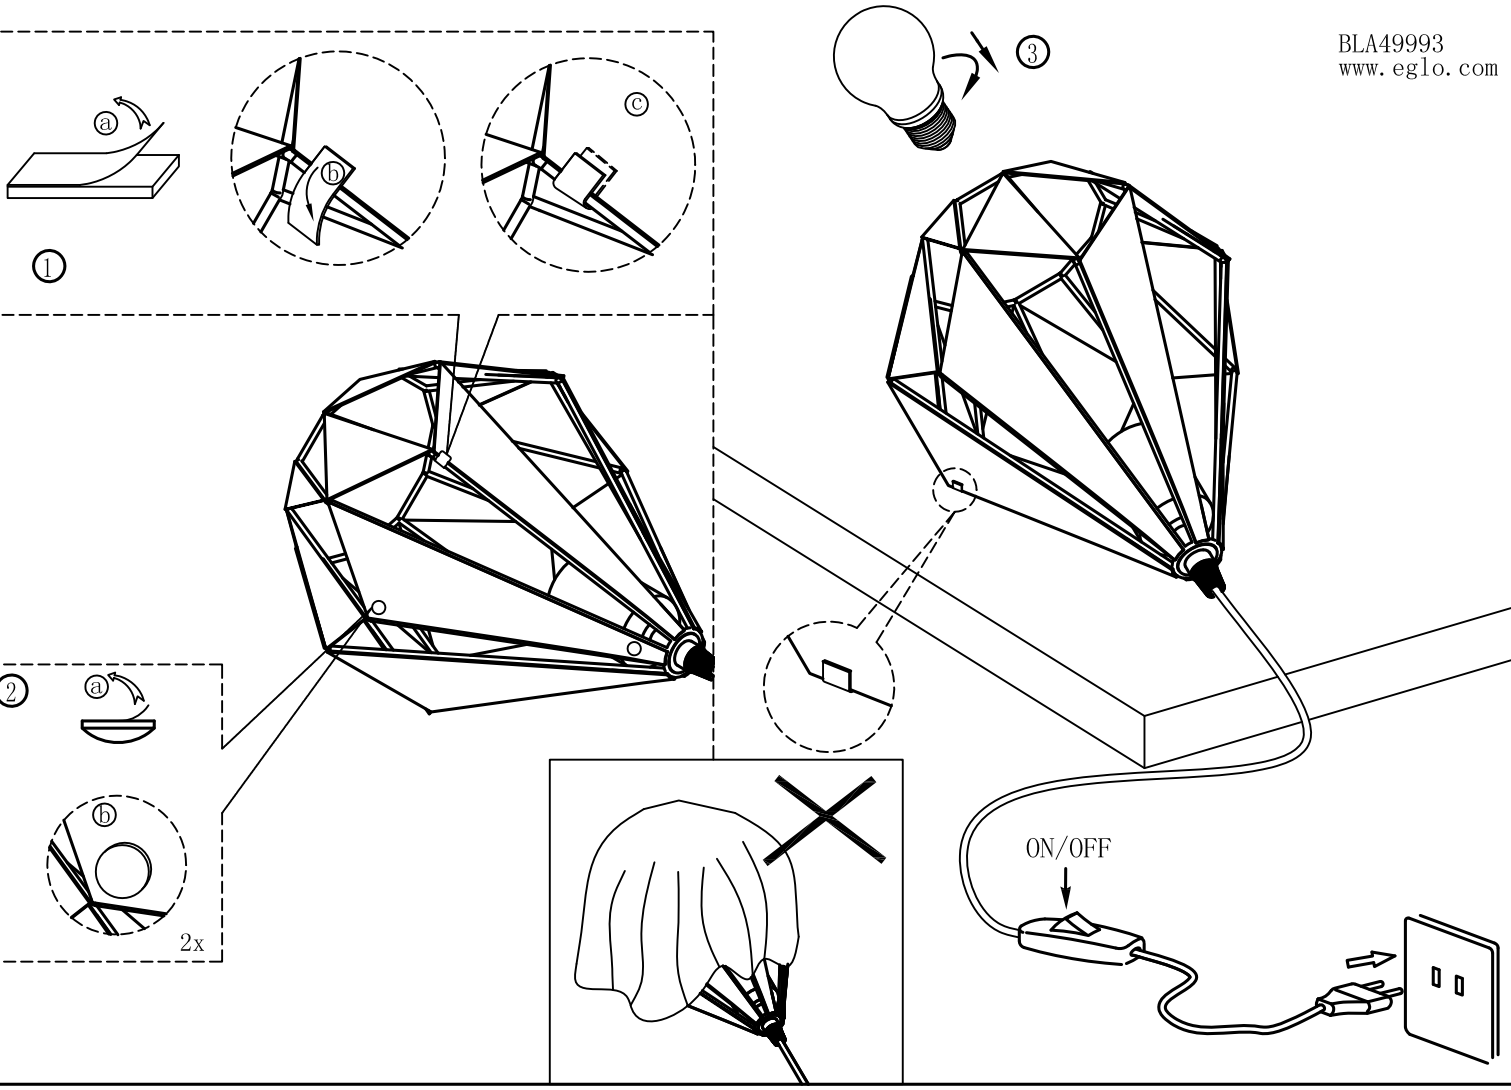

BLA49993
www.eglo.com

A5印制

 东莞东进照明有限公司		名称	2017-221单头台灯	
绘图	曾明益		货号	49993
校对			通用	
审核		版次	V:1.0	
批准		日期	20170727	
approved by EGLO				